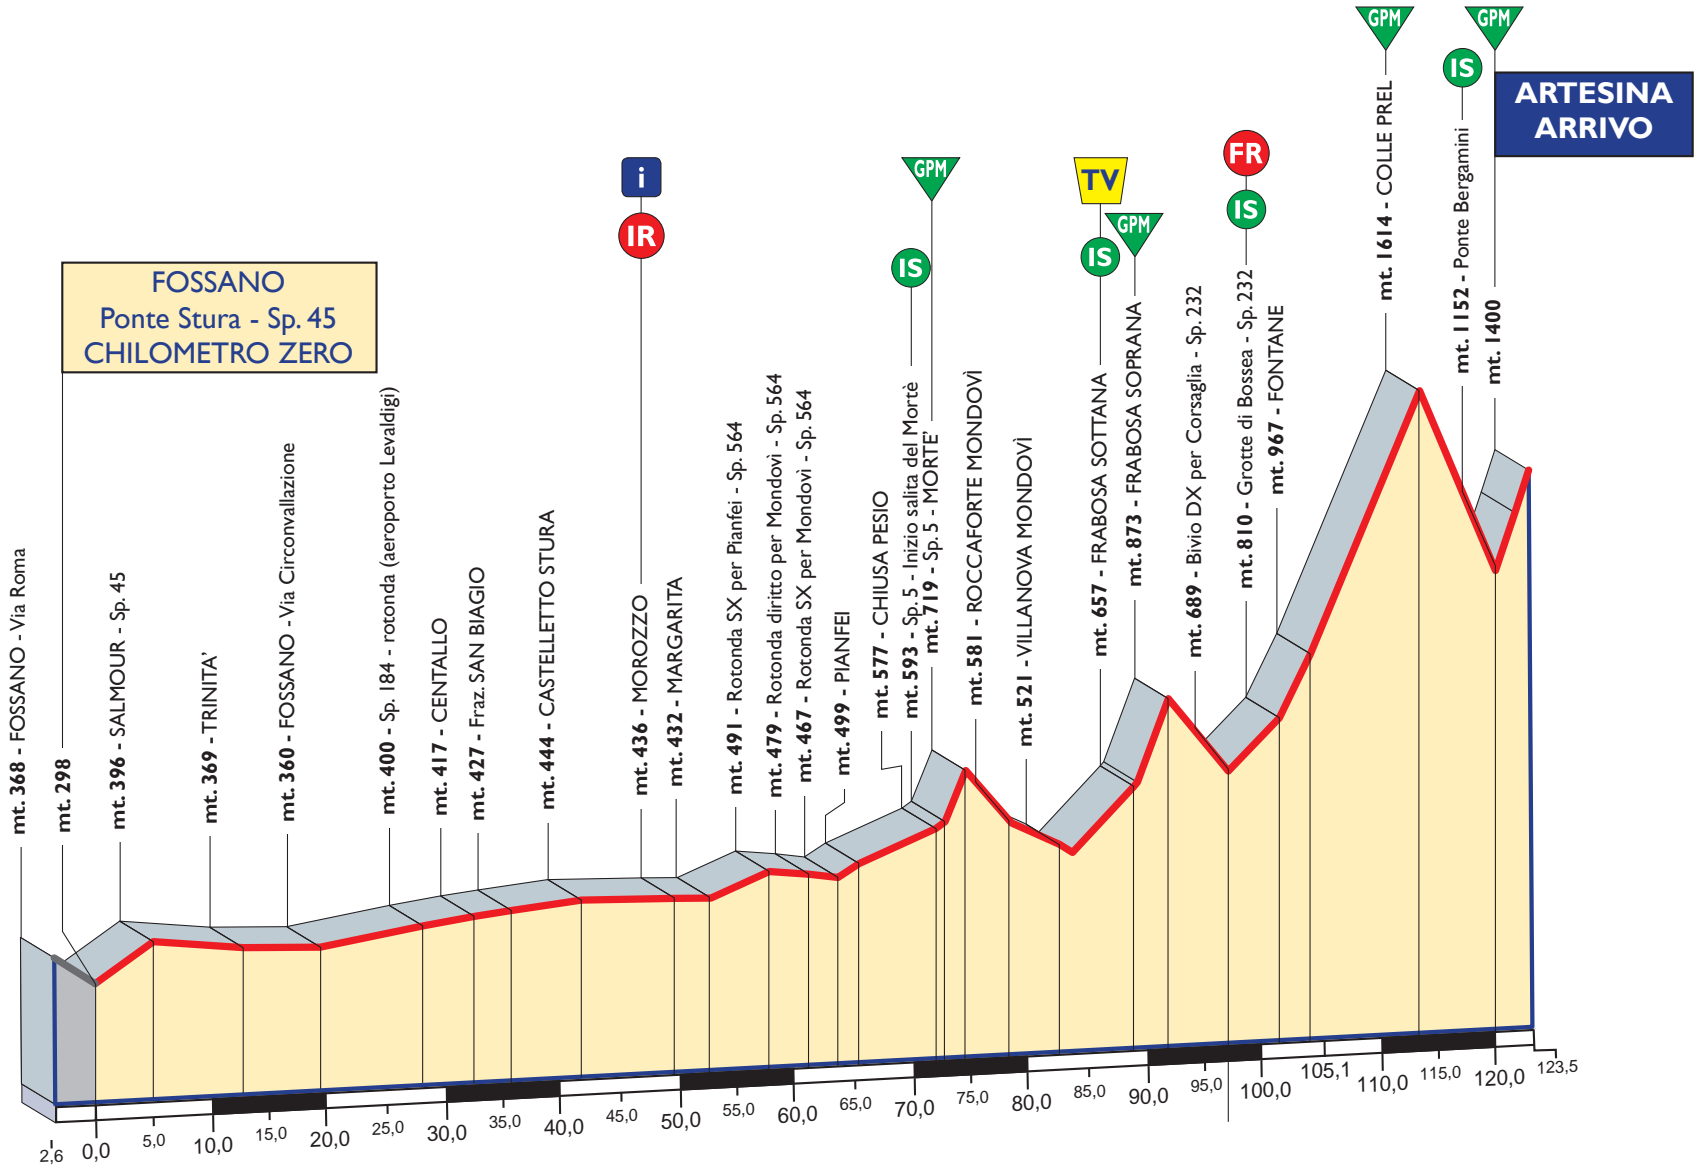

## 1ª TAPPA: SAVIGLIANO Cronometro a squadre Km. 14,800

### ALTIMETRIE

## 3ª TAPPA: FOSSANO - ARTESINA Km. 123,100

## 4ª TAPPA: BENE VAGIENNA - TERME DI VINADIO Km. 151,300