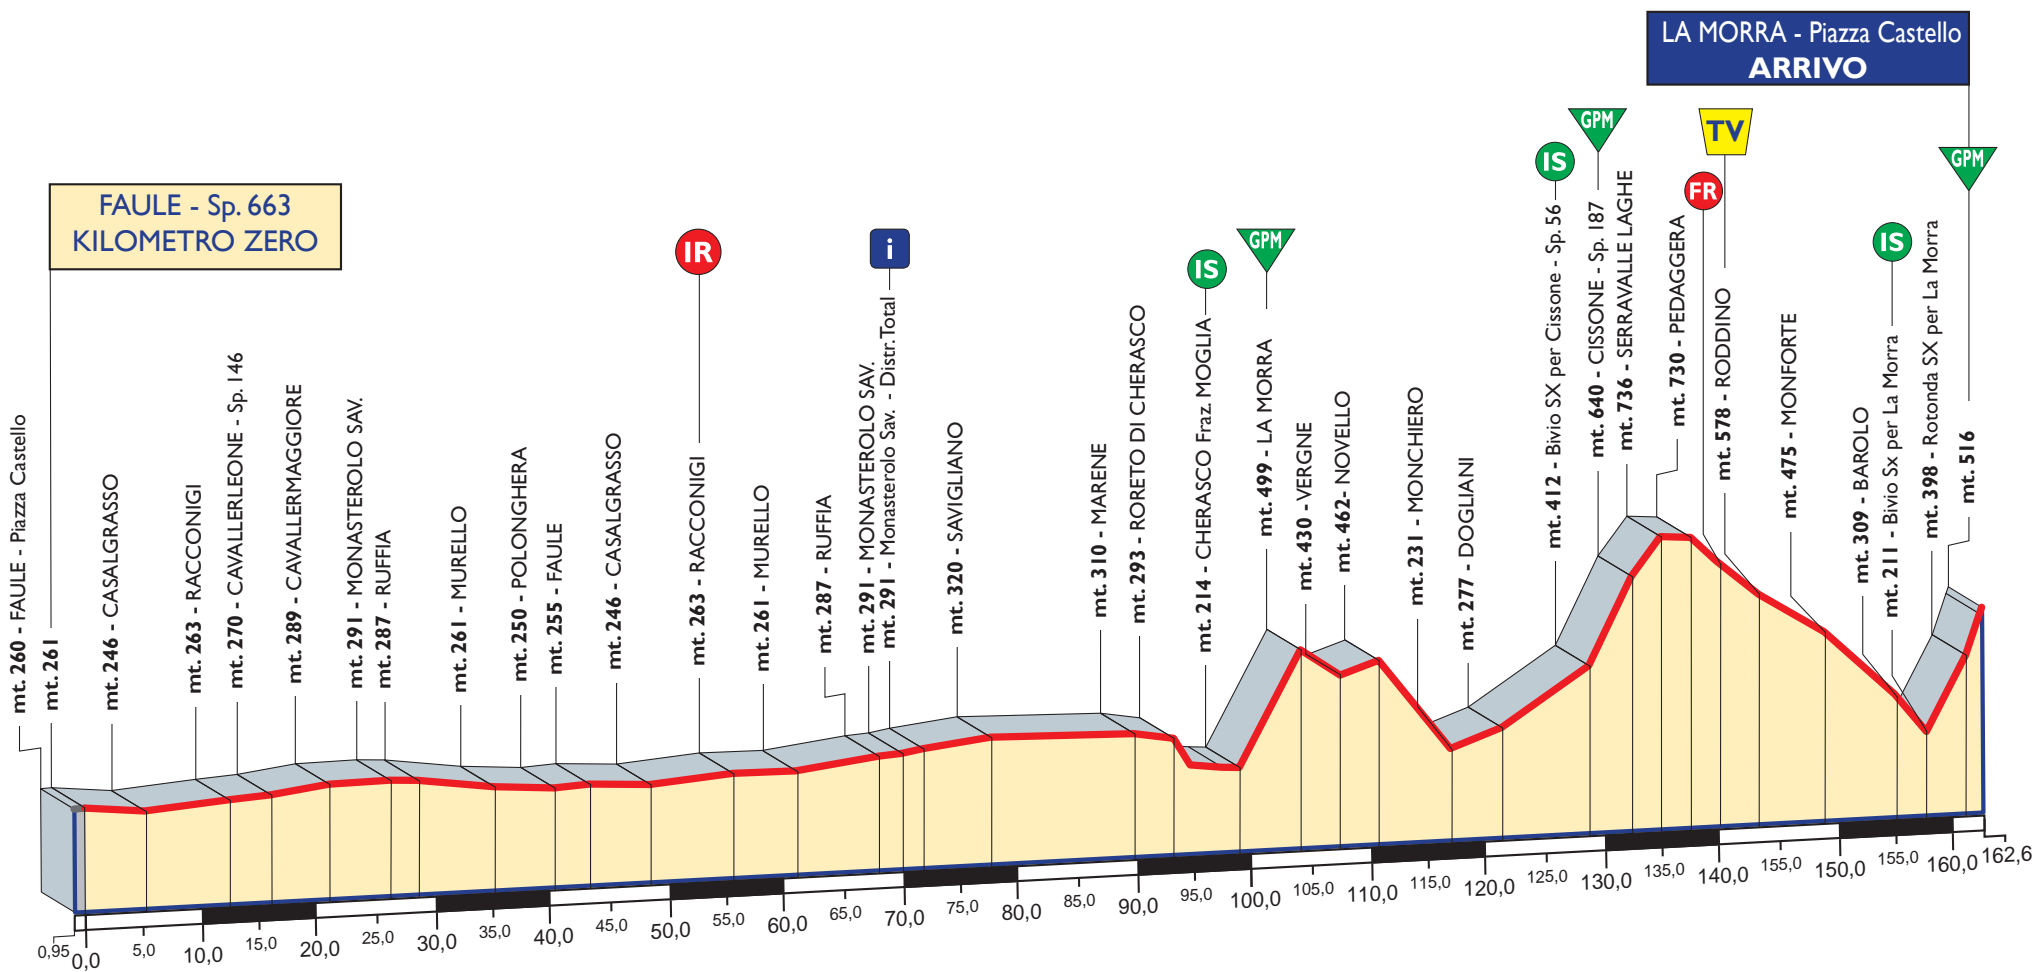

## 1ª TAPPA: SAVIGLIANO Cronometro a squadre Km. 14,800

### ALTIMETRIE

## 3ª TAPPA: FOSSANO - ARTESINA Km. 123,100

## 4ª TAPPA: BENE VAGIENNA - TERME DI VINADIO Km. 151,300