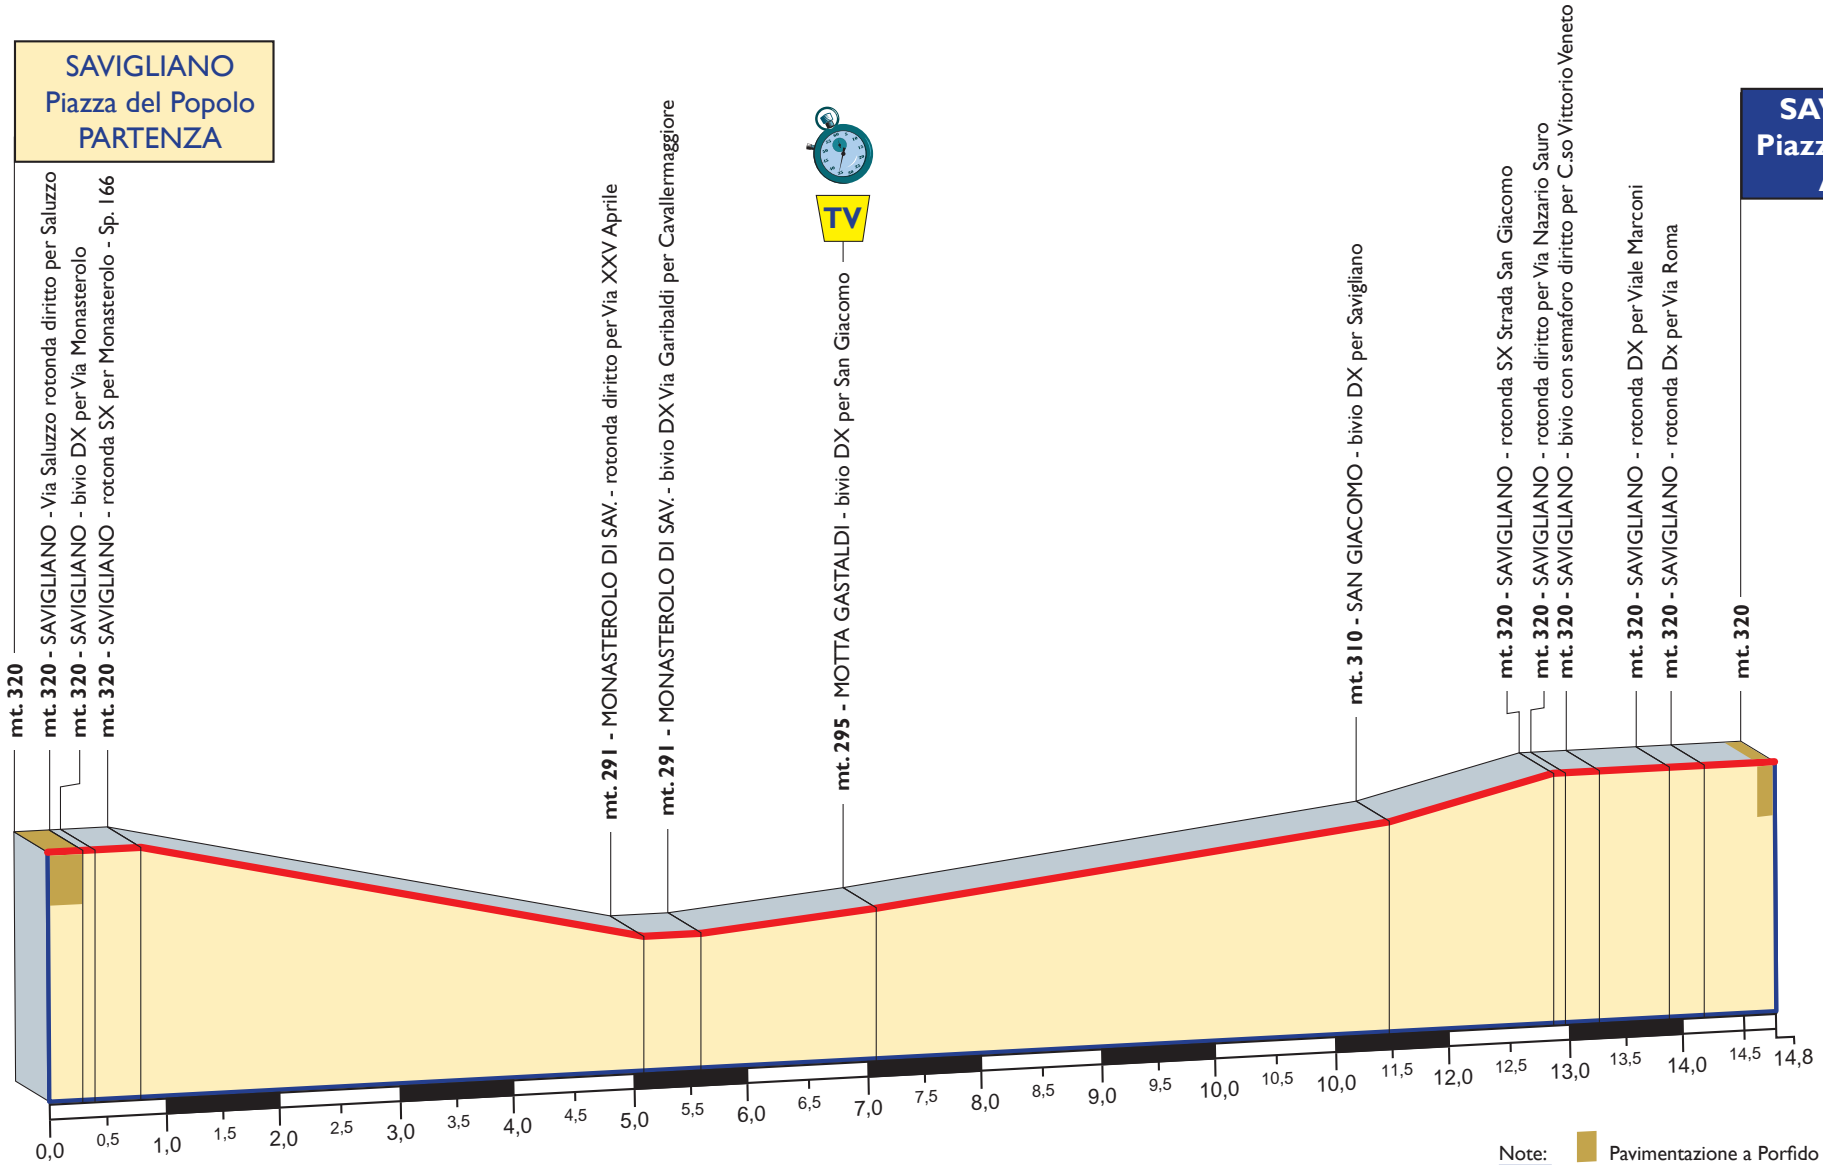

## 1ª TAPPA: SAVIGLIANO Cronometro a squadre Km. 14,800

### ALTIMETRIE

## 3ª TAPPA: FOSSANO - ARTESINA Km. 123,100

## 4ª TAPPA: BENE VAGIENNA - TERME DI VINADIO Km. 151,300