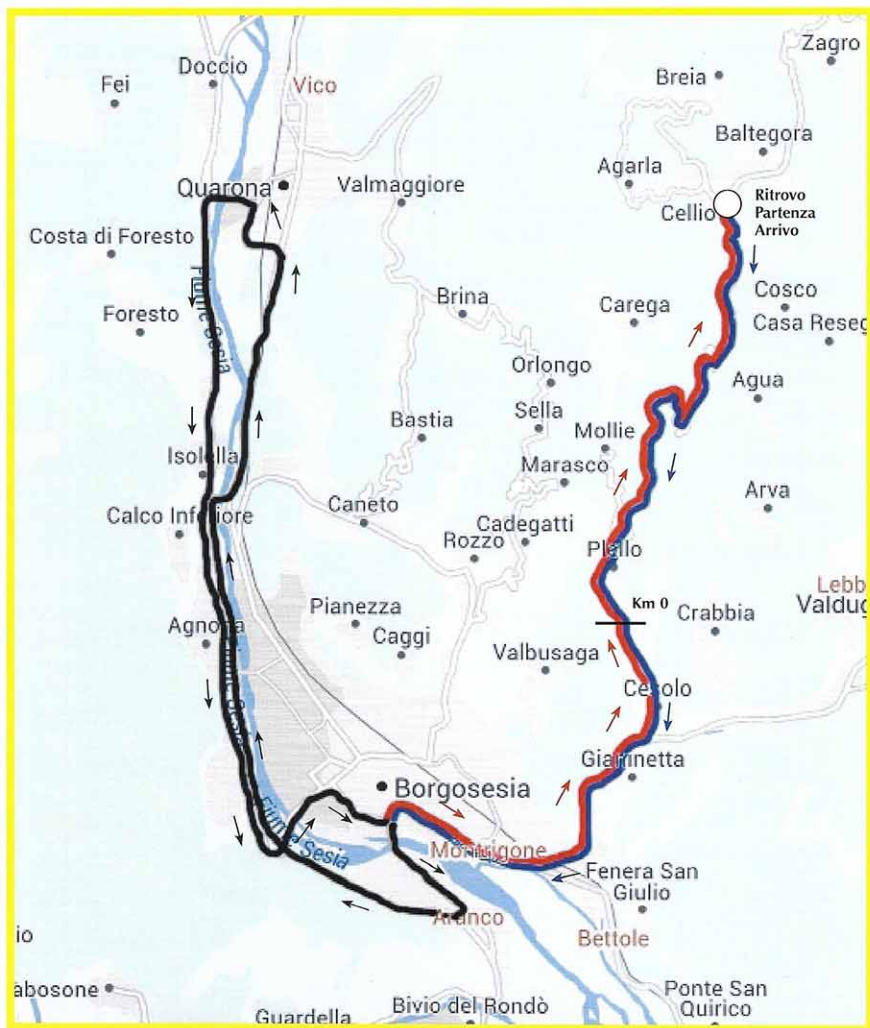

61ª Corsa ciclistica "Valle Cello"

Denominata BORGOSIESIA - CELLIO

Prova Campionato Regionale
Esordienti e Allievi
Giornata Azzurra

Categoria Esordienti 1° anno

GRAN PREMIO Allianz

RITROVO 7,15
PARTENZA 9,15
KM "0" 9,25
ARRIVO 10,30

Categoria Esordienti 1° anno - chilometri 30,2

 Parte iniziale  Parte finale  Circuito: 1 giro da percorrere

61ª Corsa ciclistica "Valle Cello"

Denominata BORGOSIESIA - CELLIO

Prova Campionato Regionale
Esordienti e Allievi
Giornata Azzurra

Categoria Esordienti 2° anno

GRAN PREMIO

Allianz

RITROVO 7,15
PARTENZA 10,40
KM "0" 10,50
ARRIVO 12,00

Categoria Esordienti 2° anno - chilometri 36,8

Parte iniziale

Circuito: 1 giro da percorrere

Parte finale

Circuito "Quarona-Isoella": 1 giro da percorrere

61ª Corsa ciclistica "Valle Cello"

Denominata BORGOSIESA - CELLIO

Prova Campionato Regionale
Esordienti e Allievi
Giornata Azzurra

GRAN PREMIO
IL PICCHIO
Fal da Te & Casa