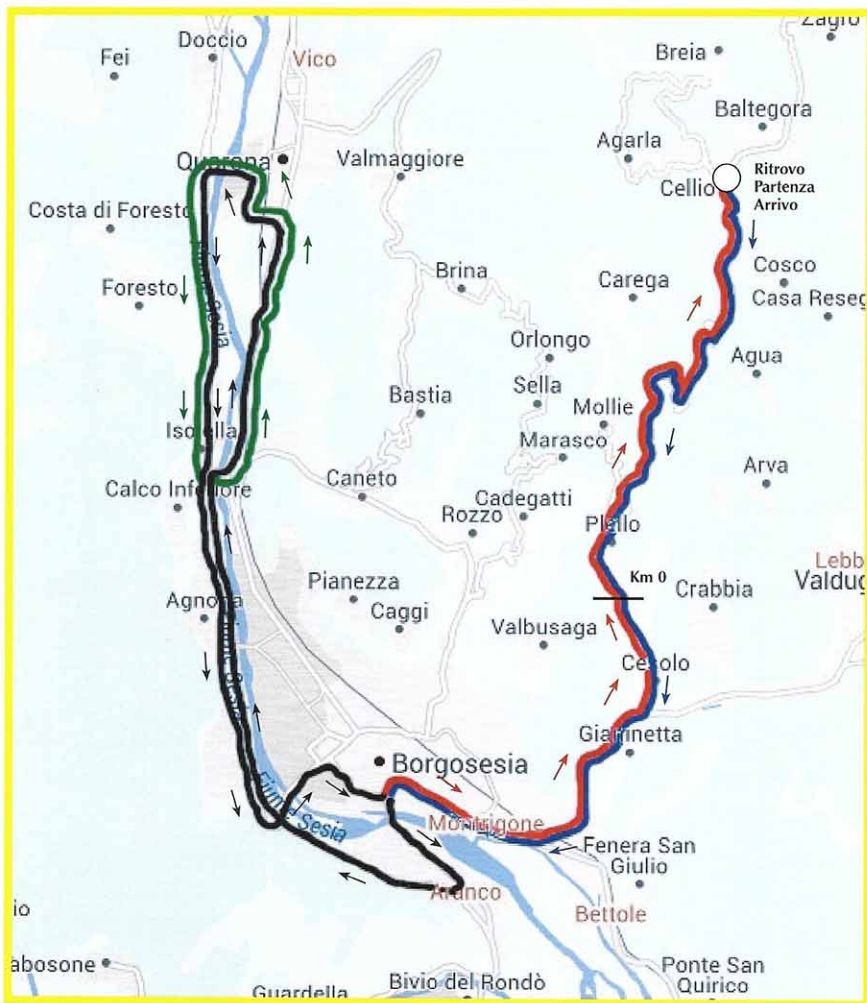

61ª Corsa ciclistica "Valle Cello"

Denominata BORGOSIESIA - CELLIO

Prova Campionato Regionale
Esordienti e Allievi
Giornata Azzurra

Categoria Esordienti 1° anno

GRAN PREMIO Allianz

RITROVO 7,15
PARTENZA 9,15
KM "0" 9,25
ARRIVO 10,30

Categoria Esordienti 1° anno - chilometri 30,2

 Parte iniziale  Parte finale  Circuito: 1 giro da percorrere

61ª Corsa ciclistica "Valle Cello"

Denominata BORGOSIESIA - CELLIO

Prova Campionato Regionale
Esordienti e Allievi
Giornata Azzurra

Categoria Esordienti 2° anno

GRAN PREMIO

Allianz

RITROVO 7,15
PARTENZA 10,40
KM "0" 10,50
ARRIVO 12,00

Categoria Esordienti 2° anno - chilometri 36,8

Parte iniziale

Circuito: 1 giro da percorrere

Parte finale

Circuito "Quarona-Isoella": 1 giro da percorrere

61ª Corsa ciclistica "Valle Cello"

Denominata BORGOSIESA - CELLIO

Prova Campionato Regionale
Esordienti e Allievi
Giornata Azzurra

GRAN PREMIO
IL PICCHIO
Fal da Te & Casa