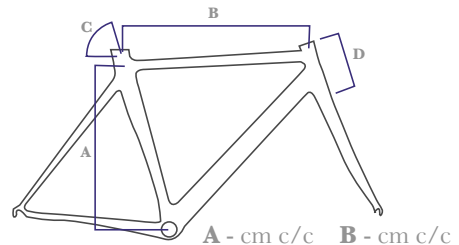

MASERATI VELOCE ~ SCHEDA TECNICA

colore/colour/couleur/Farbe: *blu carbon Maserati*

gruppo/group set/groupe/Gruppe: *campagnolo record 10 v*

piega/handle bar/guidon/Lenker: *deda*

attacco/stem/potence/Vorbau: *deda*

sella/seat/selle/Sattel: *san marco*

attacco sella/seat post/tige de selle/Sattelstütze: *deda*

ruote/wheels/roues/Laufräder: *ambrosio carbon*

gomme/tires/pneus/Reifen: *vittoria open corsa evo cx*

taglie/sizes/tailles/Größen: *s m l xl xxl*

	A	B	C	D	
	c/c	c/c	saddle degree		size
S	46	51,5	75°	13,2	47-51
M	48	53,5	74,30°	14,7	51-53
L	50	54,5	74°	15,7	53-55
XL	52	56	73,30°	17,5	55-57
XXL	54	57,5	73°	20,2	57-59

MILANI
for

MASERATI TURISMO ~ SCHEDA TECNICA

attacco sella/seat post/tige de selle/Sattelstütze: *deda*

ruote/wheels/roues/Laufräder: *ambrosio alu*

gomme/tires/pneus/Reifen *vittoria zafiro pro*

taglie/sizes/tailles/Größen: *s m l xl xxl*

	A	B	C	D	
	c/c	c/c	saddle degree		size
S	46	51,5	75°	13,2	47-51
M	48	53,5	74,30°	14,7	51-53
L	50	54,5	74°	15,7	53-55
XL	52	56	73,30°	17,5	55-57
XXL	54	57,5	73°	20,2	57-59