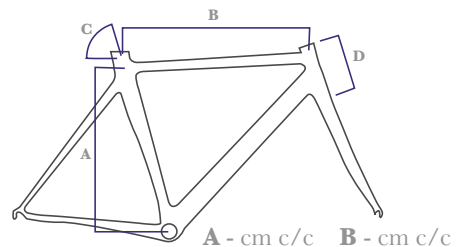

	A	B	C	D	
	c/c	c/c	saddle degree		size
S	46	51,5	75°	13,2	47-51
M	48	53,5	74,30°	14,7	51-53
L	50	54,5	74°	15,7	53-55
XL	52	56	73,30°	17,5	55-57
XXL	54	57,5	73°	20,2	57-59

MILANI
for

MASERATI TURISMO ~ SCHEDA TECNICA

attacco sella/seat post/tige de selle/Sattelstütze: *deda*

ruote/wheels/roues/Laufräder: *ambrosio alu*

gomme/tires/pneus/Reifen *vittoria zafiro pro*

taglie/sizes/tailles/Größen: *s m l xl xxl*

	A	B	C	D	
	c/c	c/c	saddle degree		size
S	46	51,5	75°	13,2	47-51
M	48	53,5	74,30°	14,7	51-53
L	50	54,5	74°	15,7	53-55
XL	52	56	73,30°	17,5	55-57
XXL	54	57,5	73°	20,2	57-59